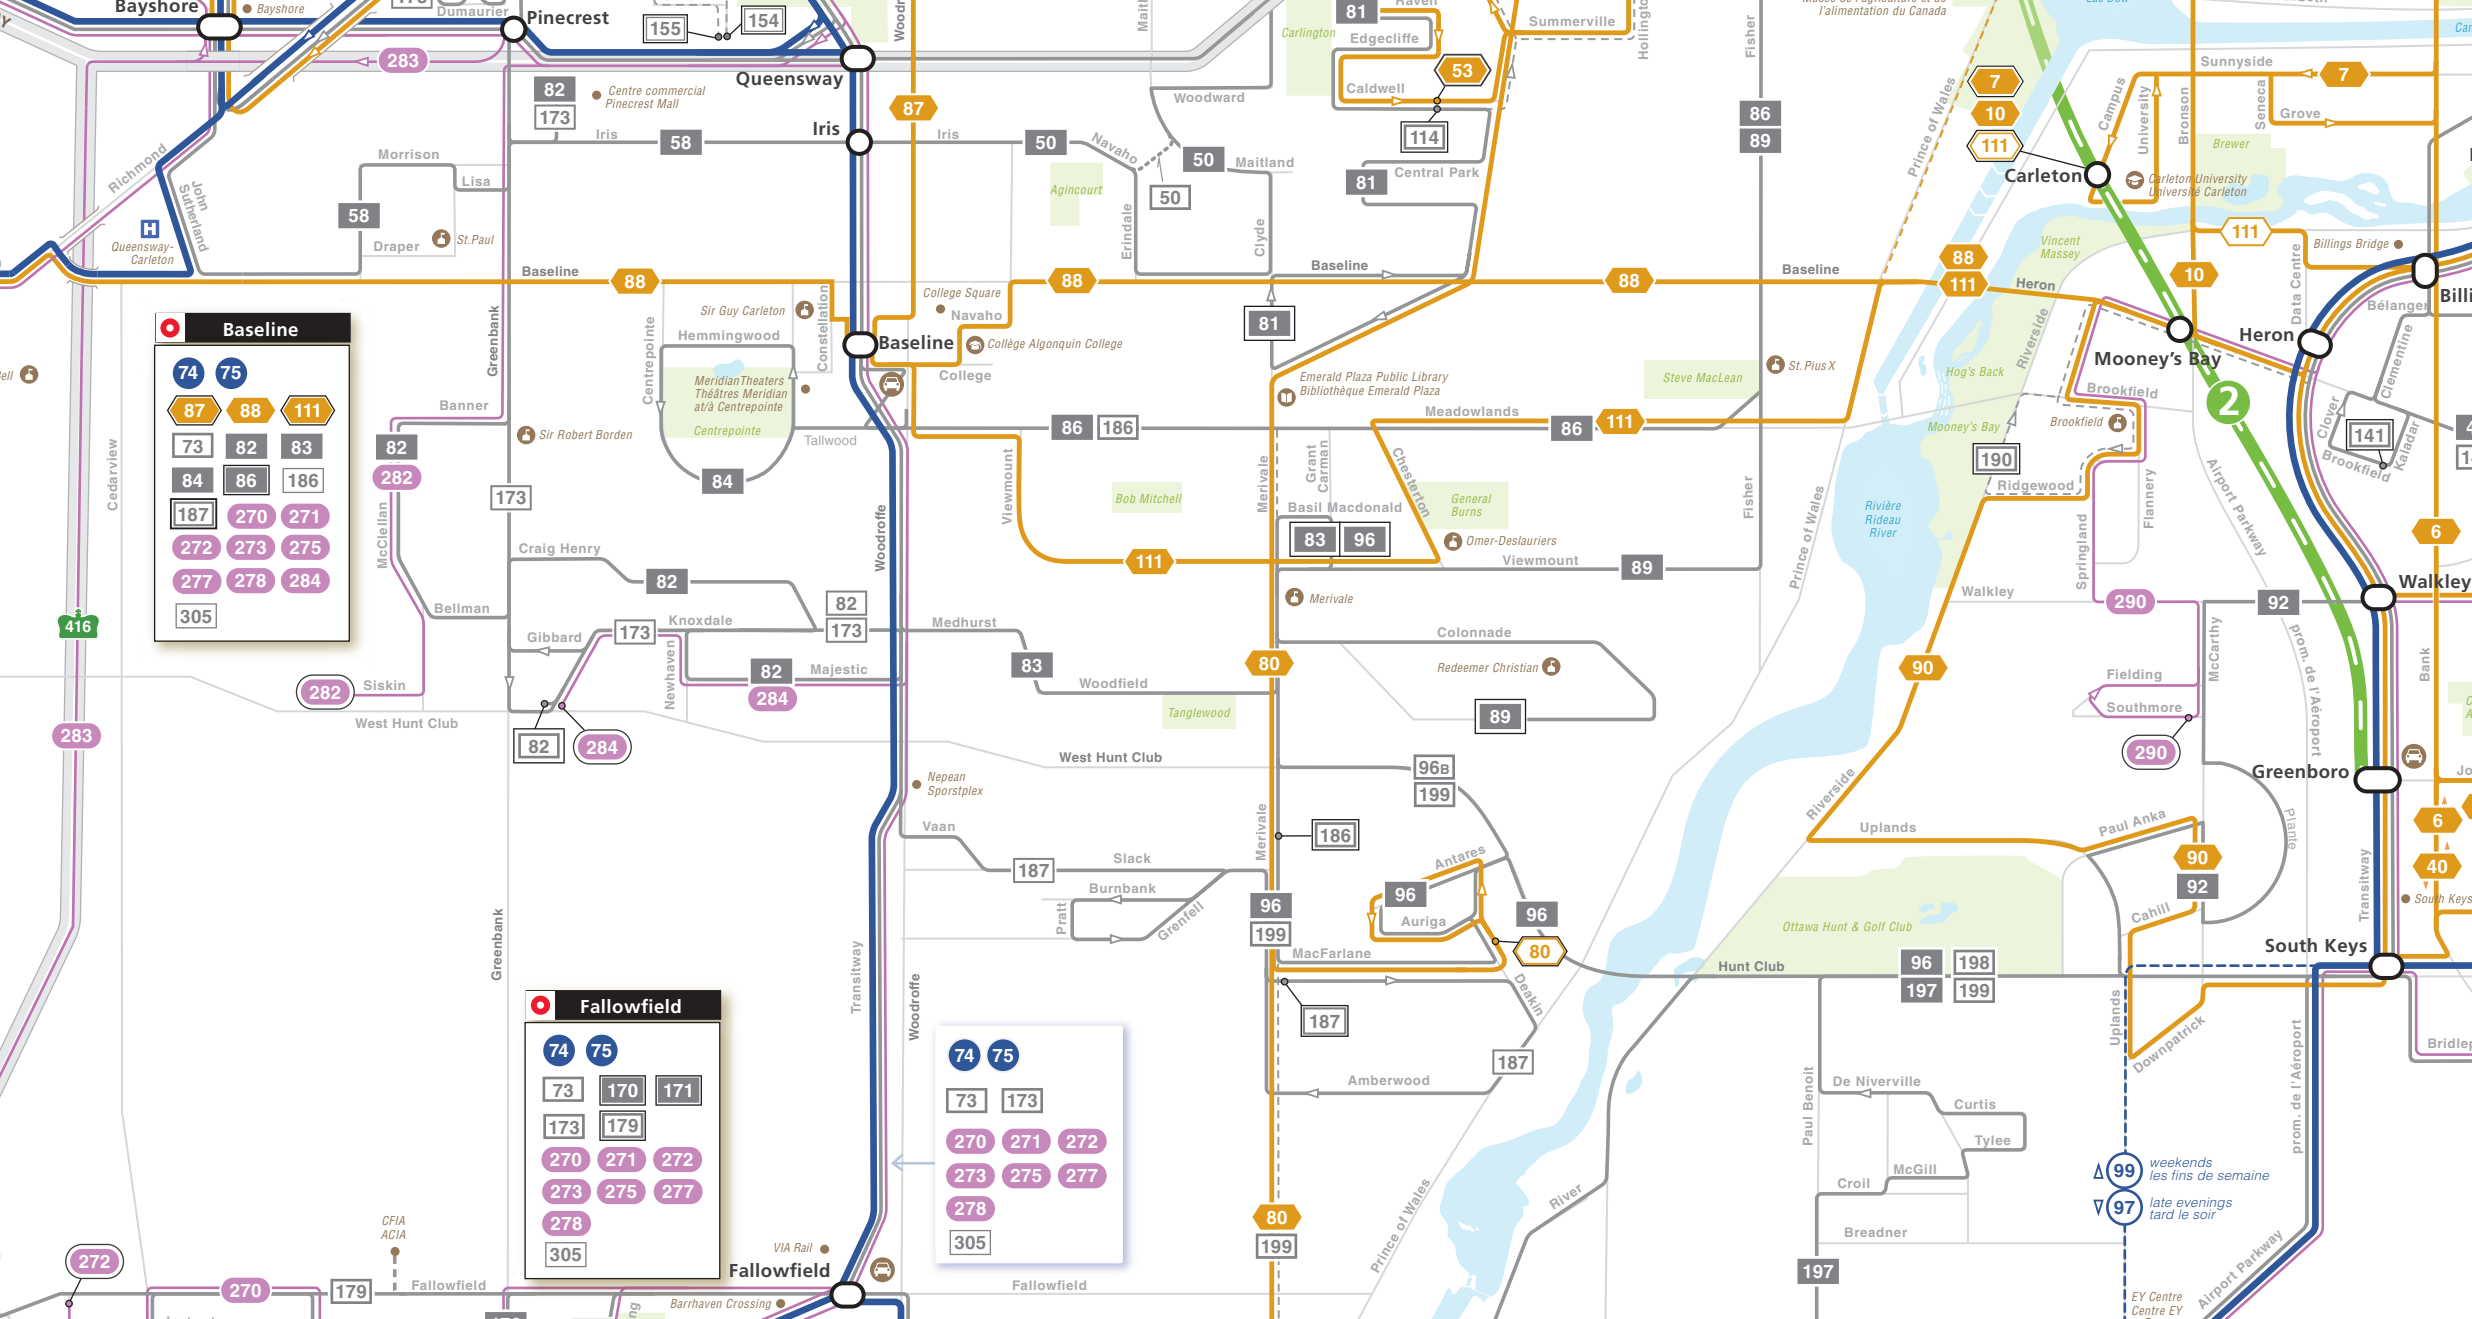

Baseline

74	75	
87	88	111
73	82	83
84	86	186
187	270	271
272	273	275
277	278	284
305		

Fallowfield

74	75	
73	170	171
173	179	
270	271	272
273	275	277
278		
305		

74	75	
73	173	
270	271	272
273	275	277
278		
305		

▲ 99 weekends
les fins de semaine
▼ 97 late evenings
tard le soir

EY Centre
Centre EY